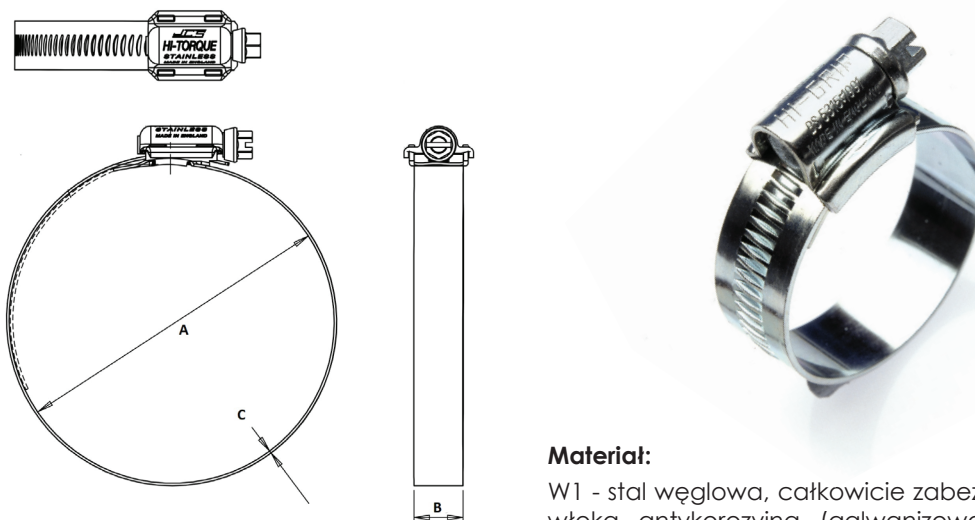

OPASKA ŚLIMAKOWA – HI-GRIP – W1

W1

W2

-

W3

-

W4

-

W5

-

Opaski Hi-Grip to najwyższej jakości brytyjskie opaski do węży ogólnego przeznaczenia. Są powszechnie uznane przez klientów za ich jakość, wytrzymałość i odporność. Są produkowane tak, aby jakość odpowiadała lub przewyższała normę BS5315, która spełnia najwyższe wymagania międzynarodowych norm i testów szczelności, siły zaciskania i momentu obrotowego. Posiada również BSI Kitemark i aprobatę NATO oraz przewyższają wszystkie wymagania operacyjne odpowiednich norm DIN i SAE.

Opaski ślimakowe Hi-Grip w wykonaniu W1 są przeznaczone do szerokiej gamy zastosowań domowych, motoryzacyjnych i przemysłowych. Hi-Grip W1 jest wykonany z grubej ocynkowanej stali miękkiej z dodatkowym zabezpieczeniem z warstwy pasywacyjnej. Szerokość taśmy 10 i 13 mm

Materiał:

W1 - stal węglowa, całkowicie zabezpieczona powłoką antykorozyjną (galwanizowana), zgodna z normą BS5315.

OPASKA ŚLIMAKOWA – HI-GRIP – W1

Kod	Rozmiar [mm] - A	Materiał wykonania	Grubość taśmy [mm] - C	Szerokość taśmy [mm] - B	Ilość w opak. [szt.]
HI-GRIP/12	9,5-12mm	W1	0,7	9	Opak.(50szt.)
HI-GRIP/16	11-16mm	W1	0,7	9	Opak.(50szt.)
HI-GRIP/20	13-20mm	W1	0,7	9	Opak.(50szt.)
HI-GRIP/22	14-22mm	W1	0,9	13	Opak.(50szt.)
HI-GRIP/25	17-25mm	W1	0,9	13	Opak.(50szt.)
HI-GRIP/30	22-30mm	W1	0,9	13	Opak.(50szt.)
HI-GRIP/35	25-35mm	W1	0,9	13	Opak.(50szt.)
HI-GRIP/40	30-40mm	W1	0,9	13	Opak.(50szt.)
HI-GRIP/45	35-45mm	W1	0,9	13	Opak.(50szt.)
HI-GRIP/50	35-50mm	W1	0,9	13	Opak.(50szt.)
HI-GRIP/55	40-55mm	W1	0,9	13	Opak.(25szt.)
HI-GRIP/60	45-60mm	W1	0,9	13	Opak.(25szt.)
HI-GRIP/70	50-70mm	W1	0,9	13	Opak.(25szt.)
HI-GRIP/80	60-80mm	W1	0,9	13	Opak.(25szt.)